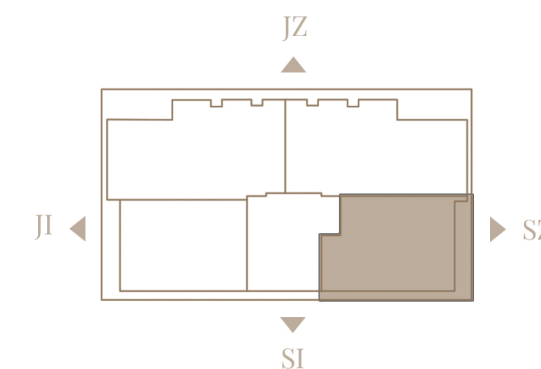

Stan 1102

XI sprat | 96.66 m²

1	Ulazni hodnik	3.89	m ²
2	Toalet	2.03	m ²
3	Degažman sa vešerajem	4.73	m ²
4	Kupatilo	3.81	m ²
5	Soba	15.33	m ²
6	Soba	12.67	m ²
7	Kuhinja sa trpezarijom	10.12	m ²
8	Dnevni boravak	24.21	m ²
9	Terasa	19.87	m ²
		96.66	m²