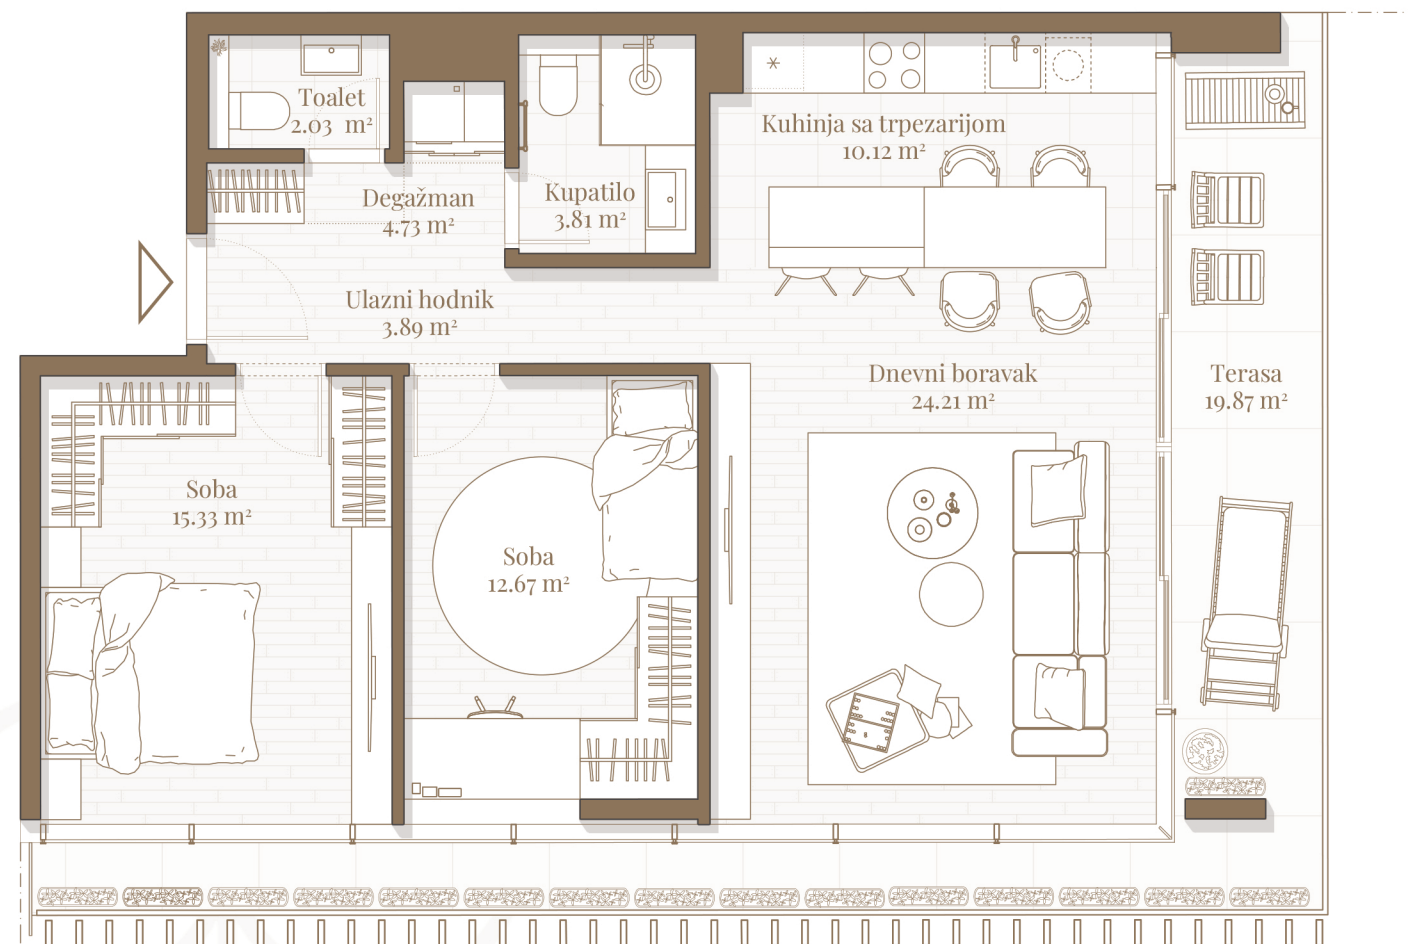

Stan 1102

XI sprat | 96.66 m²

1	Ulazni hodnik	3.89	m ²
2	Toalet	2.03	m ²
3	Degažman sa vešerajem	4.73	m ²
4	Kupatilo	3.81	m ²
5	Soba	15.33	m ²
6	Soba	12.67	m ²
7	Kuhinja sa trpezarijom	10.12	m ²
8	Dnevni boravak	24.21	m ²
9	Terasa	19.87	m ²
		96.66	m²